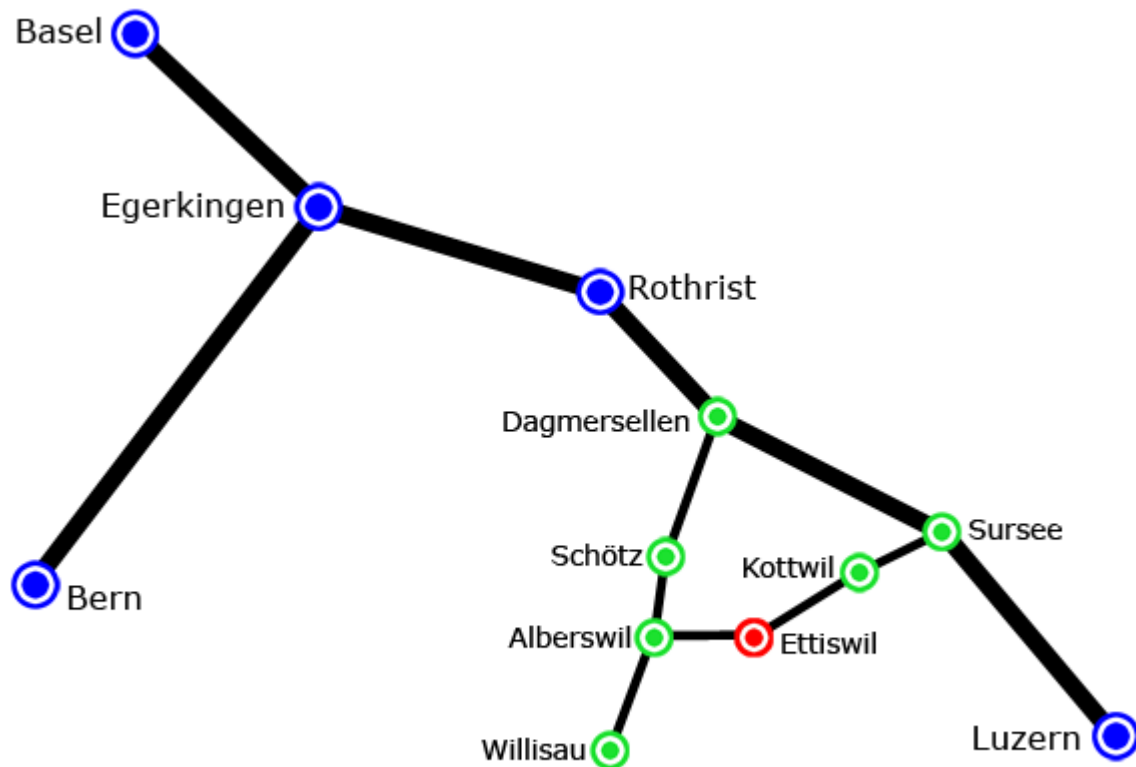

Anfahrtsweg

Anfahrt von Basel/Bern

Autobahn A2 Richtung Luzern
Ausfahrt Dagmersellen Richtung Willisau
in Alberswil Richtung Ettiswil abbiegen
in Ettiswil Richtung Luzern fahren
Schilderung Schloss Wyher folgen

Anfahrt von Luzern

Autobahn A2 Richtung Basel
Ausfahrt Sursee Richtung Willisau
Richtung Kottwil nach Ettiswil
in Ettiswil Richtung Luzern fahren
Schilderung Schloss Wyher folgen

oder Ausfahrt Dagmersellen und danach wie unter Anfahrt von Basel/Bern beschrieben.